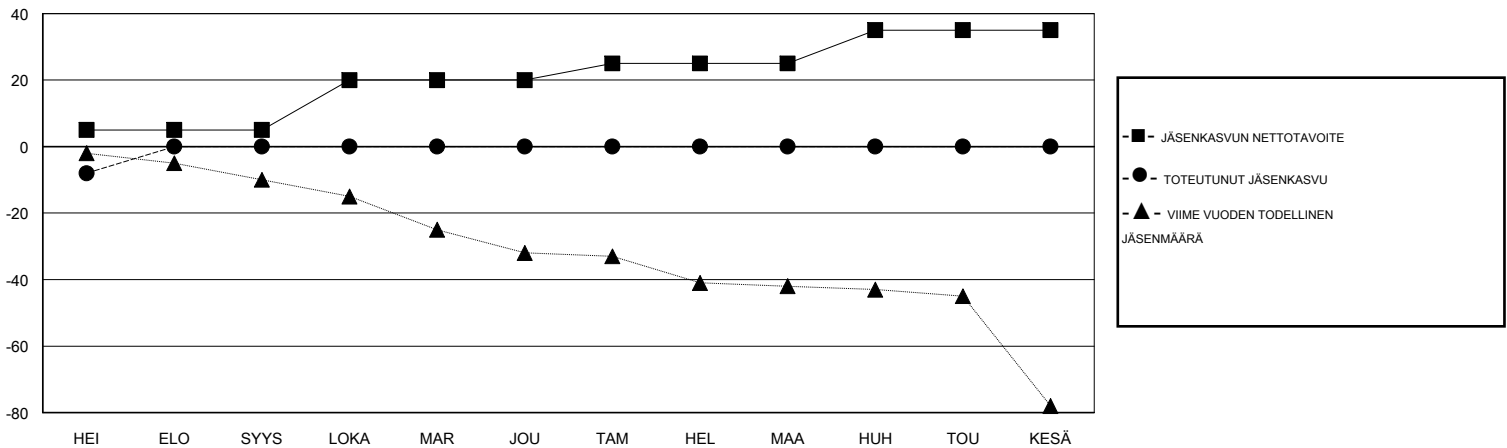

# MONTHLY MEMBERSHIP PROGRESS REPORT

District 107 L

Results as of: 07/31/2018

GMT: ANTTI FORSELL

SIJAINI FINLAND

GMT VAALIPIIRI

Klubit				jäsenä			
TULOKSET 2018-2019				TULOKSET 2018-2019			
NELJÄNNES	UUDEN KLUBIN TAVOITE	UUDET KLUBIT	LOPETETUT KLUBIT	NELJÄNNES	JÄSENKASVUN NETTOTAVOITE	TOTEUTUNUT JÄSENKASVU	POISTETUT JÄSENET (mukaan lukien siirrot)
HEI/ELO/SYYS	0	0	0	HEI/ELO/SYYS	5	3	10
LOKA/MAR/JOU	0	0	0	LOKA/MAR/JOU	15	0	0
TAM/HEL/MAA	0	0	0	TAM/HEL/MAA	5	0	0
HUH/TOU/KESÄ	0	0	0	HUH/TOU/KESÄ	10	0	0

TAVOITTEET JA UUDET KLUBIT, KUMULATIIVINEN

TAVOITTEET JA JÄSENET, KUMULATIIVINEN

LAKKAUTETUT KLUBIT: 0	1 CLUBS OF 41 LISÄNNYT YHDEN TAI USEAMMAN UUTTA JÄSENTÄ	<b>SUKUPUOLIJAKAUMA</b> MIES 786 (72.44%) NAINEN 299 (27.56%) Naispuolisten jäsenten prosenttiosuuden tavoite toimivuonna: 28%
<b>ERONNEET JÄSENET</b>	<a href="#">KLIKKAA TÄSTÄ NÄHDÄKSESI KUMULATIIVISET JÄSENTIEDOT</a>	PERHEJÄSENIÄ YHTEENSÄ 88 PERHEJÄSENET, JOTKA MAKSAVAT PUOLET JÄSENMAKSUSTA 44
KUOLLUT 0		
KLUBI LAKKAUTETTU 0		
MUUT 10		
<b>YHTEENSÄ 10</b>		